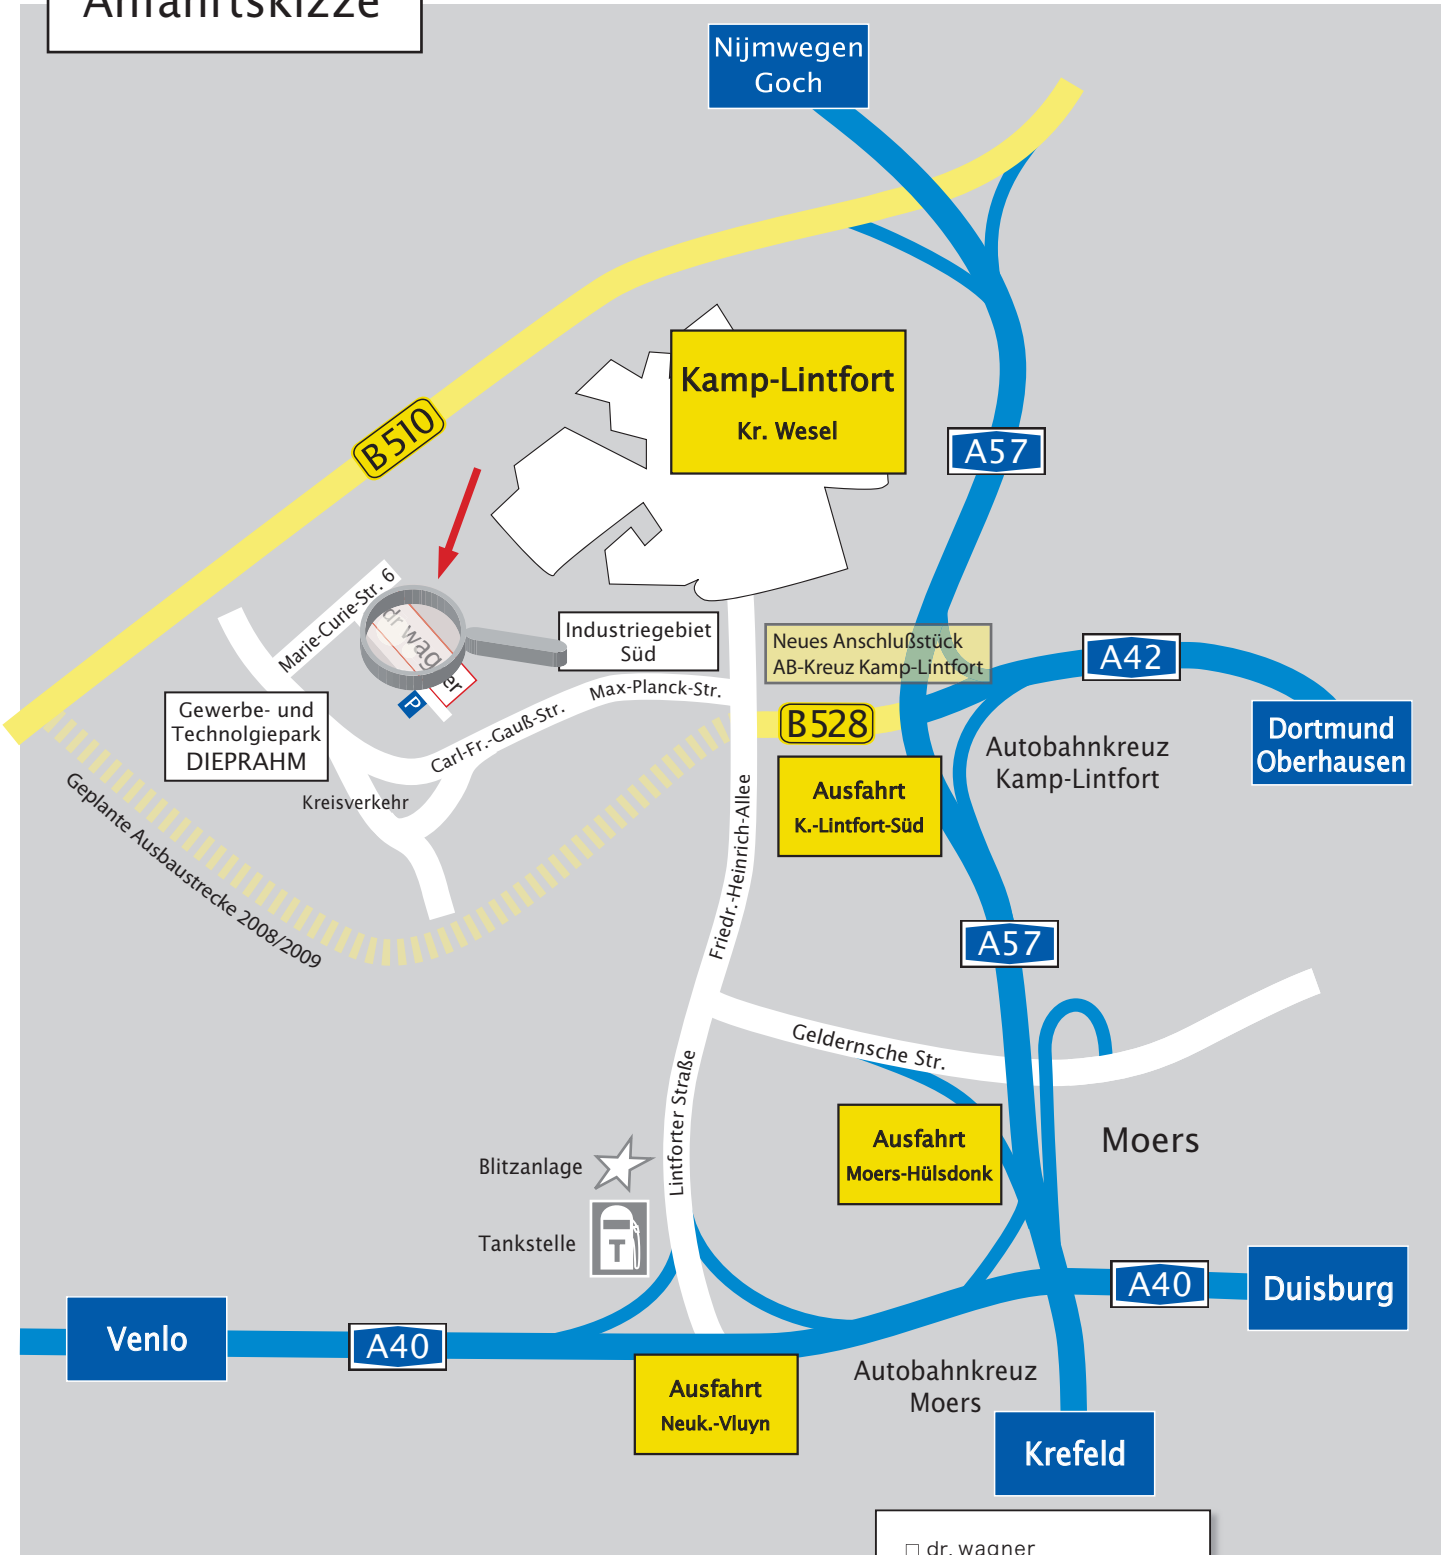

# Anfahrtskizze

Allzeit "Gute Fahrt" wünscht Ihnen dr. wagner CONSULTING!

Neues Anschlußstück (B528; Abfahrt: Kamp-Lintfort-Süd) ermöglicht Direktzufahrt zum Gewerbe- und Technologiepark Dieprahm

**Kamp-Lintfort-Süd**  
*"Gewerbe- u. Technologiepark Dieprahm"*